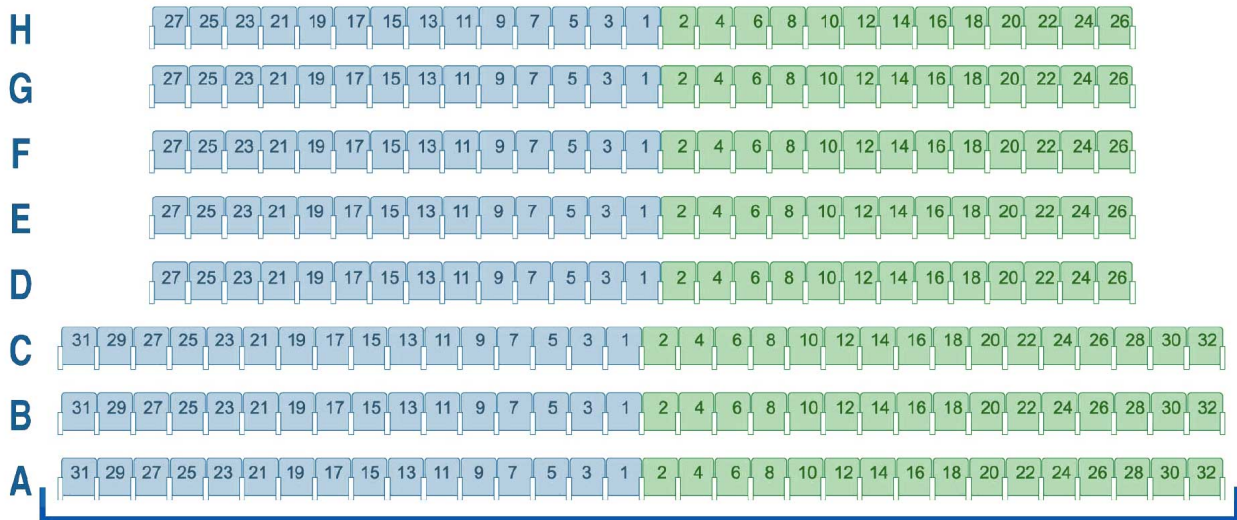

# PLAN C (ETENDUE) 758 PLACES

CHAISES

CHAISES

SCÈNE